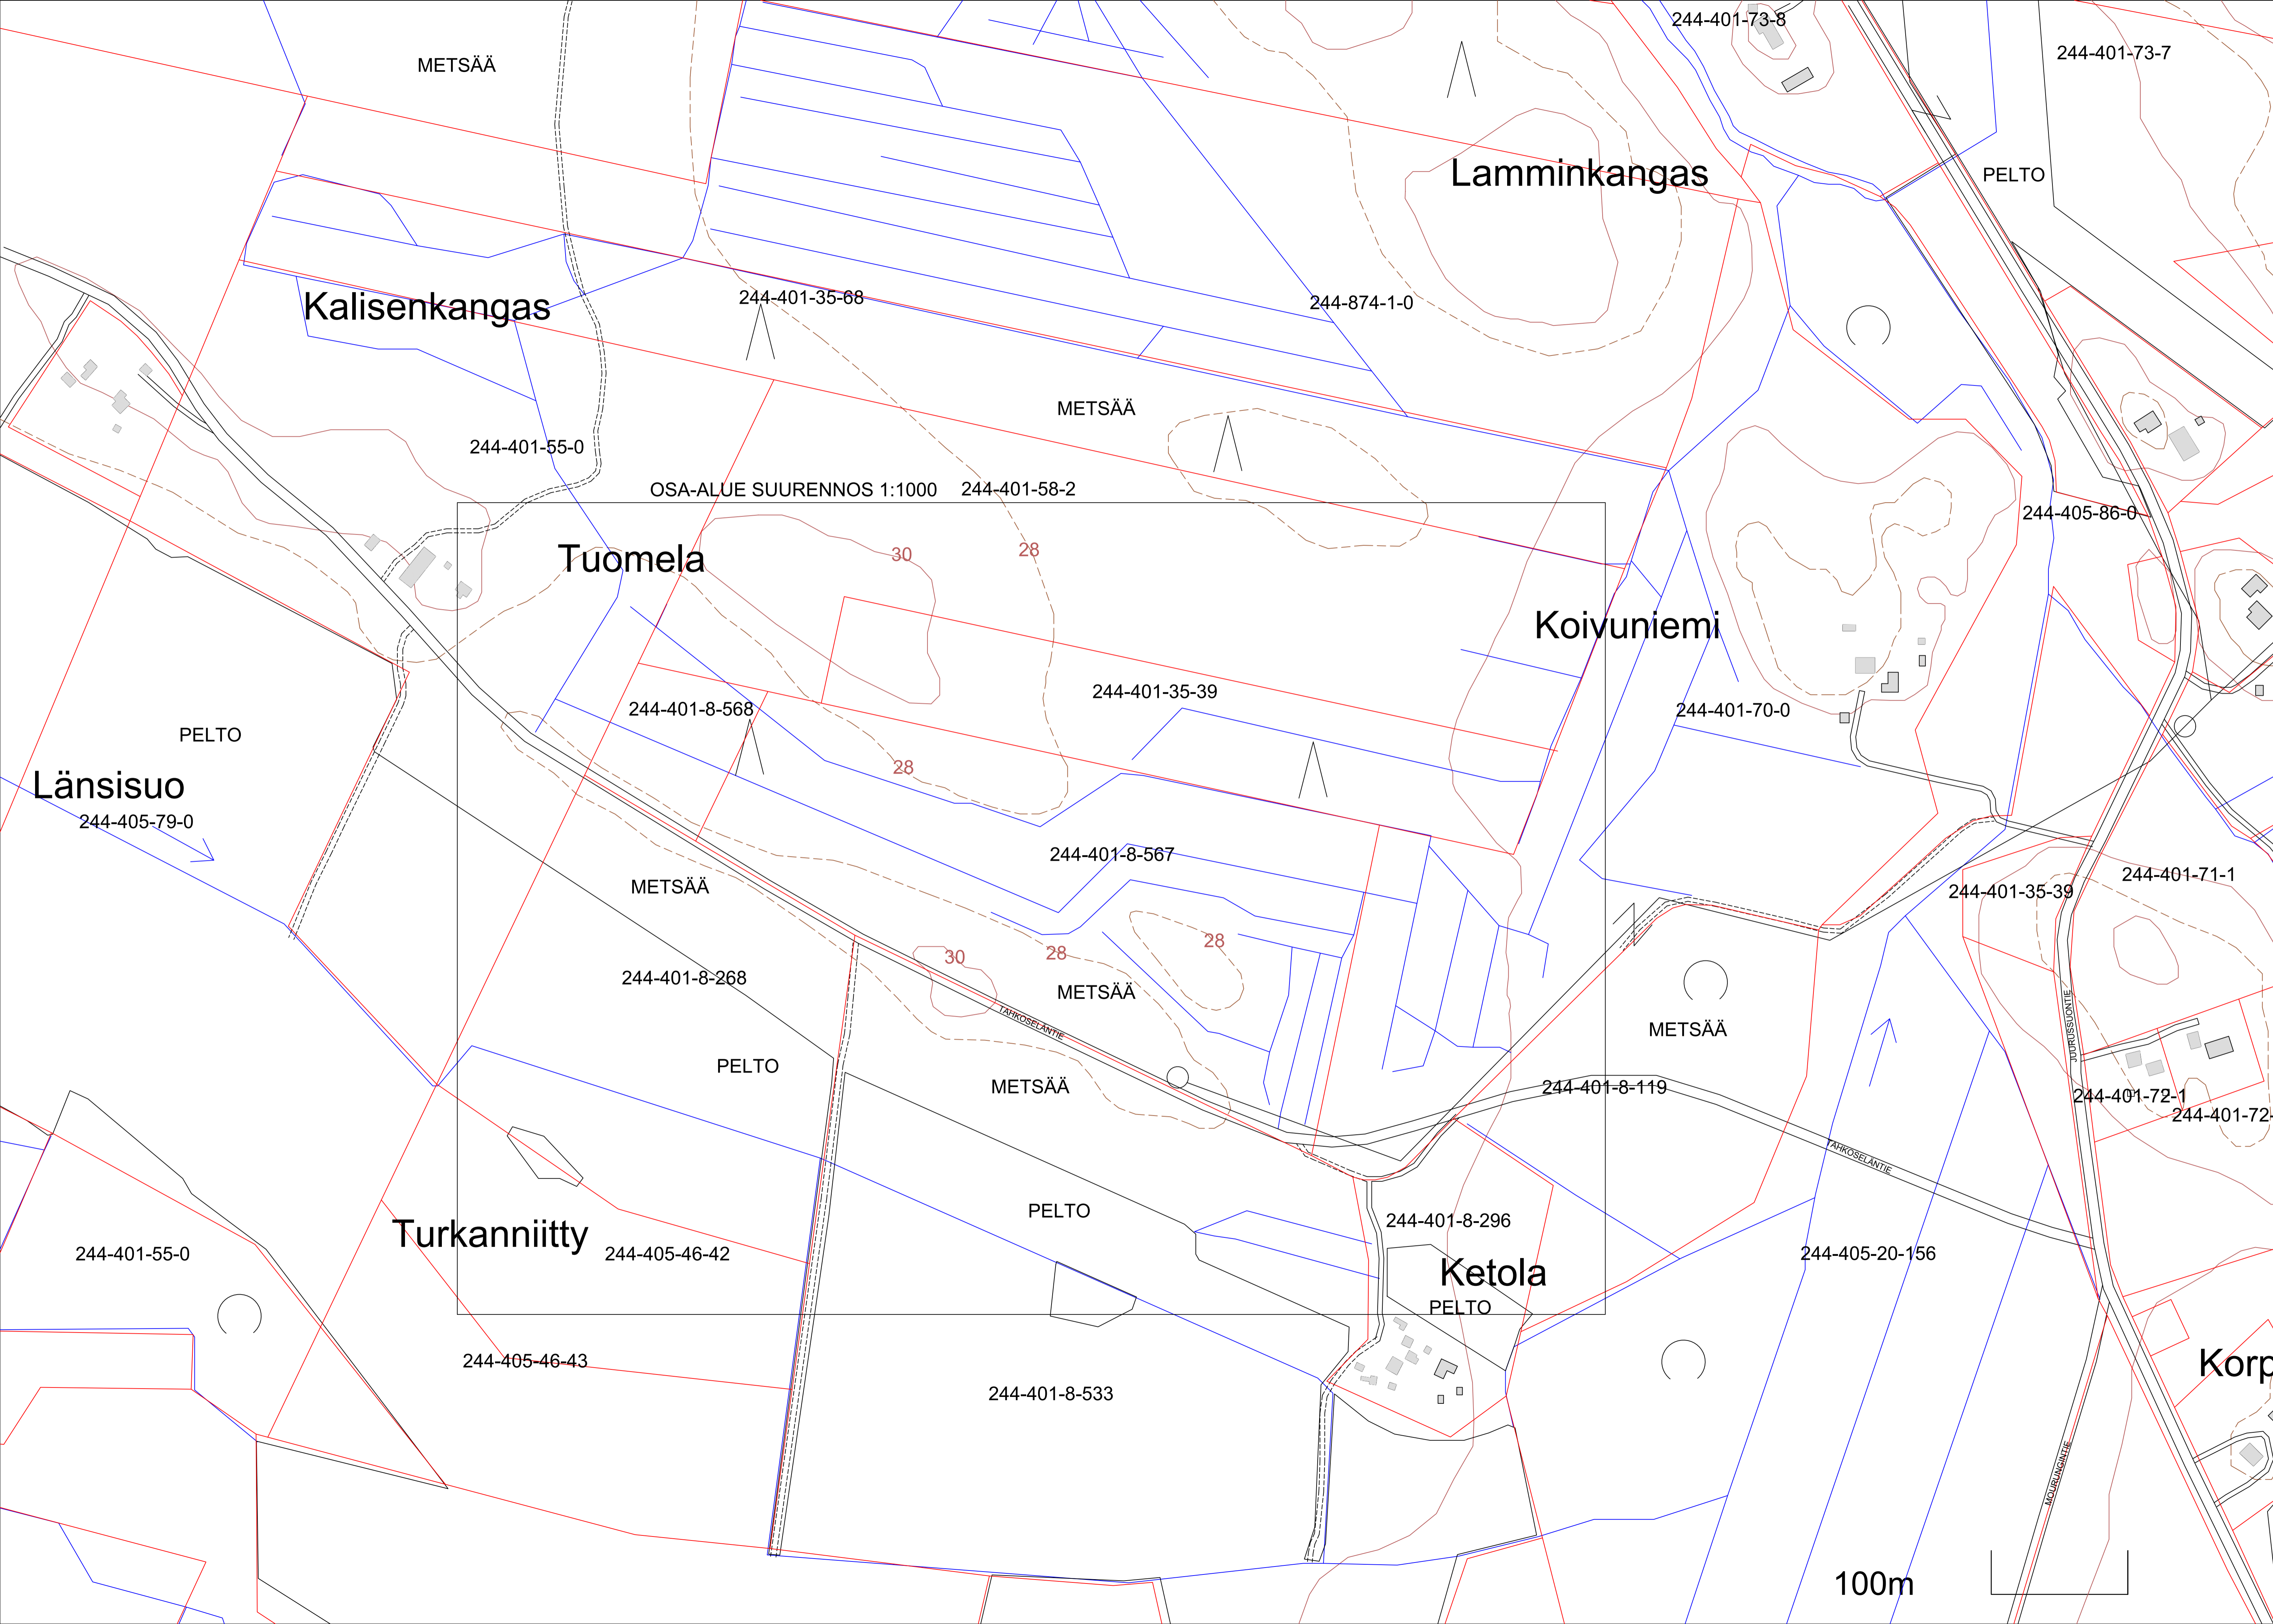

Mourungintie

Ote poikkeuslupatilannekartasta

244-401-8-567

Tahkoseläntie

Jurussuontie

Mourungintie

K: OSA-ALUE SUURENNOS	KORTTELITILA	TOIMITUS	RAKENNUSLUUVAN TILINUM
KEMPELE	244-401-8-567		244-401-8-567
RAKENNUSKOHTEEN NIMI	UUSI KOIRAMETSÄ	PIIRUSTUS	JURKON
RAKENNUSKOHTEEN NIMI JA Osoite	UUSI KOIRAMETSÄ	PIIRUSTUS	
KEMPELEEN KOIRAMETSÄ	UUSI KOIRAMETSÄ	ASEMAPIIRUSTUS	MITTAKAAVAT
TAHKOSELÄNTIE	TAHKOSELÄNTIE	ASEMAPIIRUSTUS	1:2000
90450 KEMPELE			1:1000
	Svapa Oy p. 050 3727 100 Musaninkatu 2, 92120 Raah suunnittelu@svapa.fi www.svapa.fi	ARK	4225/2022
		1.	
		YHT. HENK.	Joel Timin, Ins.(AMK)